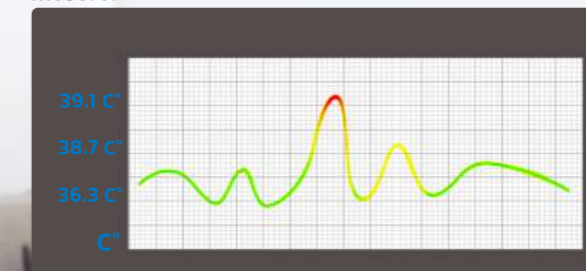

- Avec microprocesseur à capteur infrarouge haute sensibilité et écran LCD.

Il peut lire la valeur de la température rapidement avec précision en 1 seconde

- 35 groupes de mémoires, qui peuvent être commutés entre les modes silencieux et non silencieux

- Multifonctionnel, adapté pour mesurer le front, l'environnement, les objets et les liquides

35 Enregistrements de Mesure

Le thermomètre peut stocker 35 ensembles de données de mesure, et lorsque la mémoire est pleine, la dernière mesure remplacera toujours la première mesure.