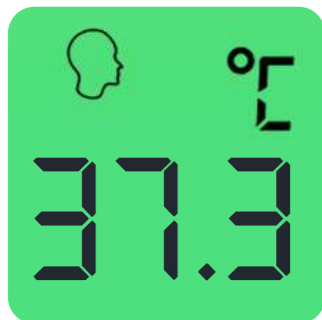

Thermomètre Frontal

Thermomètre Infrarouge Médical sans Contact
Avec Affichage Numérique LCD, Adapté aux Bébé, Adulte et L'intérieur

MODE
FRONTAL

MODE
OBJET

Bip Sonore
ALARME

Mode
Mémoire

Permutatin
C° / F°

Frontal

Alimentation

Chambre

La Distance de Mesure : 1 - 3 cm

Vert
 $\leq 37,3^{\circ}\text{C}$

Orange
 $37,3^{\circ}\text{C} < T < 37,7^{\circ}\text{C}$

Rouge
 $\geq 37,7^{\circ}\text{C}$

1-3 cm

Thermomètre Frontal

Rapide | Précis | Sans contact

Mesure en 1s

Capteur Infrarouge

Arrêt Automatique

Mode Front

Thermomètre Frontal

Rapide | Précis | Sans contact

- Avec microprocesseur à capteur infrarouge haute sensibilité et écran LCD.

Il peut lire la valeur de la température rapidement avec précision en 1 seconde

- 35 groupes de mémoires, qui peuvent être commutés entre les modes silencieux et non silencieux