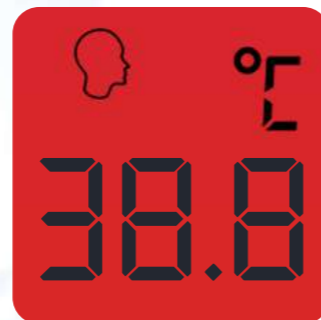

Thermomètre Frontal

Thermomètre Infrarouge Médical sans Contact
Avec Affichage Numérique LCD, Adapté aux Bébé, Adulte et L'intérieur

MODE
FRONTAL

MODE
OBJET

Bip Sonore
ALARME

Mode
Mémoire

Permutatin
C° / F°

Frontal

Alimentation

Chambre

La Distance de Mesure : 1 - 3 cm

Vert
 $\leq 37,3^{\circ}\text{C}$

Orange
 $37,3^{\circ}\text{C} < T < 37,7^{\circ}\text{C}$

Rouge
 $\geq 37,7^{\circ}\text{C}$

1-3 cm

Thermomètre Frontal

Rapide | Précis | Sans contact

Mesure en 1s

Capteur Infrarouge

Arrêt Automatique

Mode Front

Thermomètre Frontal

Rapide | Précis | Sans contact

- Avec microprocesseur à capteur infrarouge haute sensibilité et écran LCD.

Il peut lire la valeur de la température rapidement avec précision en 1 seconde

- 35 groupes de mémoires, qui peuvent être commutés entre les modes silencieux et non silencieux