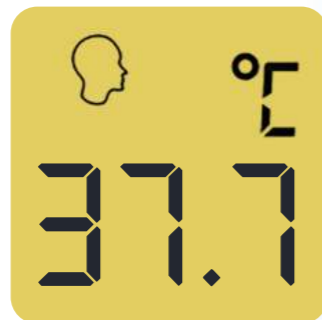

Thermomètre Frontal

Thermomètre Infrarouge Médical sans Contact
Avec Affichage Numérique LCD, Adapté aux Bébé, Adulte et L'intérieur

MODE
FRONTAL

MODE
OBJET

Bip Sonore
ALARME

Mode
Mémoire

Permutatin
C° / F°

Frontal

Alimentation

Chambre

La Distance de Mesure : 1 - 3 cm

Vert
 $\leq 37,3^{\circ}\text{C}$

Orange
 $37,3^{\circ}\text{C} < T < 37,7^{\circ}\text{C}$

Rouge
 $\geq 37,7^{\circ}\text{C}$

1-3 cm

Thermomètre Frontal

Rapide | Précis | Sans contact

Mesure en 1s

Capteur Infrarouge

Arrêt Automatique

Mode Front

Thermomètre Frontal

Rapide | Précis | Sans contact

- Multifonctionnel, adapté pour mesurer le front, l'environnement, les objets et les liquides

35 Enregistrements de Mesure

Le thermomètre peut stocker 35 ensembles de données de mesure, et lorsque la mémoire est pleine, la dernière mesure remplacera toujours la première mesure.